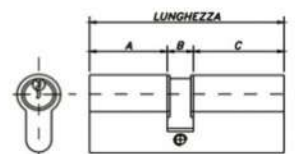

RICAMBI PORTE
BASCULANTI

RICAMBI PORTE
SEZIONALI

RICAMBI PORTE
INDUSTRIALI

RICAMBI PORTE
TAGLIAFUOCO

TRASPORTI

CONDIZIONI

Cilindri e serrature

ARTICOLO	CODICE	DESCRIZIONE
	10927064	cilindro nichelato 35-10
	10927031	cilindro nichelato 45-10
	10927065	cilindro nichelato 40-45
	10927035	cilindro nichelato 40-40
	10927117	cilindro nichelato 40-10
	10927084	cilindro nichelato 35-50
	10927069	cilindro nichelato 65-10
	10927118	cilindro nichelato 35-35
	10927119	cilindro nichelato 35-10
	10927066	cilindro nichelato 30-75
	10927067	cilindro nichelato 30-70
	10927032	cilindro nichelato 30-45
	10927010	cilindro nichelato 30-35
	10927083	cilindro nichelato 30-30
	10927128	cilindro nichelato 40-35