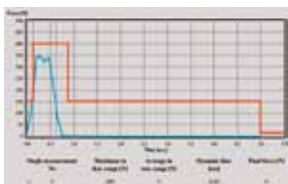

Automazione AUTOMATIC B/400 e B/500 per porte sezionali